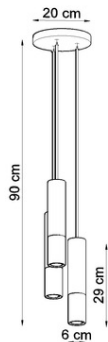

SOLLUX LAMPA SUSPENDATA LOOPEZ 3P NEGRU/CROM

Otelul brut are un farmec unic si, prin urmare, a devenit o inspiratie pentru a crea o lagos unic de colectie. Exista suspensii moderne si lampi de perete aici, a caror forma si material accentueaza frumos atmosfera originala a aranjamentelor industriale, loft si moderniste. Nuantele cilindrice inguste dau aceste produse un caracter unic, care este apreciat in principal de catre consumatori care cauta solutii de iluminare originale si foarte eficiente la domiciliu. Lagos suspensia si lampile de perete reprezinta o mare sugestie pentru camera de zi, dormitorul sau becul decorat cu gust: GU10, 3x40W, 3x12W LED, 50-60Hz, ~ 220-230V, IP20, clasa de aparat IP20
Becul nu este inclus.
Dimensiuni: 45/6/90 cm
Dimensiunea lampii: 6/30 cm
Material: Otel
Culoare alba
Pret: 626,33 lei (TVA inclus)

Detalii online: <https://www.materialeelectrice.ro/lampa-suspendata-loopez-3p-negru-crom-280879>