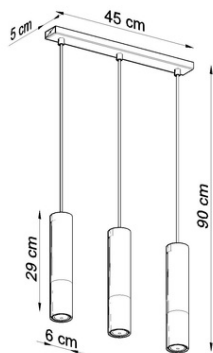

### **SOLLUX LAMPA SUSPENDATA LOOPEZ 3L NEGRU/AURIU**

Otelul brut are un farmec unic si, prin urmare, a devenit o inspiratie pentru a crea o lagos unic de colectie. Exista suspensii moderne si lampi de perete aici, a caror forma si material accentueaza frumos atmosfera originala a aranjamentelor industriale, loft si moderniste. Nuantele cilindrice inguste dau aceste produse un caracter unic, care este apreciat in principal de catre consumatori care cauta solutii de iluminare originale si foarte eficiente la domiciliu. Lagos suspensia si lampile de perete reprezinta o mare sugestie pentru camera de zi, dormitorul sau becul decorat cu gust: GU10, 2x40W, 2x12W LED, 50-60Hz, ~ 220-230V, IP20, clasa de clasa I  
Becul nu este inclus.  
Dimensiuni: 30/6/90 cm  
Dimensiunea lampii: 6/30 cm  
Material: Otel  
Culoare alba  
Pret: 591,07 lei (TVA inclus)

Detalii online: <https://www.materialelectrice.ro/lampa-suspendata-loopez-3l-negru-auriu-280878>