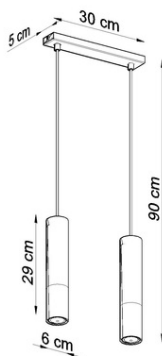

SOLLUX LAMPA SUSPENDATA LOOPEZ 2 NEGRU/AURIU

Otelul brut are un farmec unic si, prin urmare, a devenit o inspiratie pentru a crea o lagos unic de colectie. Exista lampi moderne, a caror forma si material accentueaza frumos atmosfera initiala a aranjamentelor industriale, loft si moderniste. Nuantele inguste cilindrice dau aceste produse un caracter unic, care este apreciat in principal de consumatorii care cauta solutii de iluminare originale si foarte eficiente la domiciliu. Lagurile Lagos sunt o mare sugestie pentru camera de zi, dormitorul sau becul decorat cu gust: GU10, 1x40W, 1x12W LED, 50-60Hz, ~ 220-230V, IP20, clasa IP20
Becul nu este inclus.
Dimensiuni: 6/6/40 cm
Material: Otel
Culoare alba
Pret: 411,92 lei (TVA inclus)