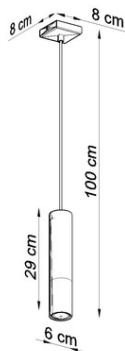

### **SOLLUX LAMPA SUSPENDATA LOOPEZ 1 NEGRU/COPPER**

Penne Collection cu forma sa se refera la una dintre cele mai populare paste. Ele sunt ideale pentru iubitorii de design minimalist. Datorita designului specific al corpului, ele ofera o experienta extraordinara de lumina. Aceste lampi moderne arata cel mai atractiv in compozitiile compuse din mai multe unitati. Datorita acestui aranjament, interiorul va fi unic in caracter, demn de cele mai bune reviste de design interior. Light Bec: G9, 1x40W, 1x12W LED, 50-60Hz, ~ 220-230V, IP20, clasa de aparat IP20

Becul nu este inclus.

Dimensiuni: 10/12/30 cm

Material: Aluminiu.

Culoarea neagra

Pret: 226,90 lei (TVA inclus)

Detalii online: <https://www.materialeelectrice.ro/lampa-suspendata-loopez-1-negru-copper-280871>