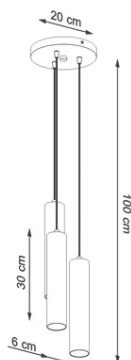

SOLLUX LAMPA SUSPENDATA LINO 3P

Penne Collection cu forma sa se refera la una dintre cele mai populare paste. Ele sunt ideale pentru iubitorii de design minimalist. Datorita designului specific al corpului, ele ofera o experienta extraordinara de lumina. Aceste lampi moderne arata cel mai atractiv in compozitiile compuse din mai multe unitati. Datorita acestui aranjament, interiorul va fi unic in caracter, demn de cele mai bune reviste de design interior. Light Bec: G9, 1x40W, 1x12W LED, 50-60Hz, ~ 220-230V, IP20, clasa de aparat IP20

Becul nu este inclus.

Dimensiuni: 10/12/20 cm

Material: Aluminiu.

Culoare alba

Pret: 489,40 lei (TVA inclus)

Detalii online: <https://www.materialeelectrice.ro/lampa-suspendata-lino-3p-280868>