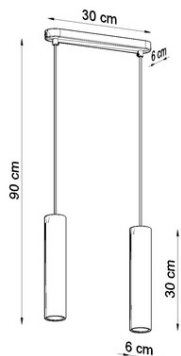

SOLLUX LAMPA SUSPENDATA LINO 2 WOOD

Propunerea noastra pentru toti cei care pun stilul, eleganta si calitatea sunt mai intai candelabre din seria de reflexie. Ele se caracterizeaza printr-o forma treptata foarte interesanta, ceea ce face ca aceste lampi sa nu fie doar o completare remarcabila a spatiului, dar poate fi, de asemenea, elementul principal al aranjamentului. Candelabrele de reflexie arata cel mai bine acolo unde exista o multime de spatiu. Le recomandam sa camerei spatioase de zi si de holuri mari. Canderatii de reflexie eleganta vor ilumina perfect spatii mari, dandu-le un caracter unic. Light Bec: E27, 7x60W, 7x15W LED, 50-60Hz, ~ 220-230V, IP20, clasa IP20

Becul nu este inclus.

Dimensiuni: 80/80/180 cm

Dimensiunea lampii: 80/90 cm

Material: tesatura, otel

Culoare alba

Pret: 355,76 lei (TVA inclus)

Detalii online: <https://www.materialeelectrice.ro/lampa-suspendata-lino-2-wood-280866>