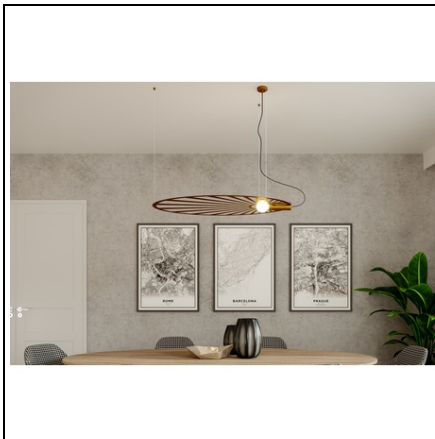

SOLLUX LAMPA SUSPENDATA LEHDET GOLD

Caracteristicile caracteristice ale candelabrelor Rollo sunt o calitate excelenta, eleganta si stil. Ele sunt candelabre universale care vor arata foarte bine atat in ??camere moderne, cat si in spatii traditionale. Candelabrele seriei Rollo datorita elegantei lor si a unei forme tipice, tipice, pot fi utilizate in siguranta in orice camera. Arata cel mai bine in bucatarie, pe care o vor aprinde bine. Dar ele sunt, de asemenea, un aranjament excelent accent in camerele de zi, coridoarele sau in spatii mici de camere pentru copii, camere de tineret si dormitoare. Light: E27, 3x60W, 3x15W LED, 50-60Hz, ~ 220-230V, IP20, clasa IP20,
Becul nu este inclus.
Dimensiuni: 45/45/106 cm
Dimensiunea lampii: 45/16 cm
Material: tesatura, PVC, otel
Culoare alba
Pret: 2 476,20 lei (TVA inclus)

Detalii online: <https://www.materialeelectrice.ro/lampa-suspendata-lehdet-gold-280864>