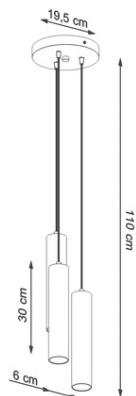

SOLLUX LAMPA SUSPENDATA LAGOS 3P ALB

Candelabrele Blum au opinii foarte bune printre designeri si iubitori de stil bun, solutii interesante, de aranjament original si eleganta. Ei au o forma interesanta si functioneaza bine in camere amenajate intr-un stil modern. Ele fac o impresie fenomenala si sunt un element excelent de finisaj interior. Candelabrele de cea mai inalta calitate Blum sunt solutia perfecta pentru camerele futuriste in care predomina minimalismul. Blum candelabre va arata foarte frumos, in special in salile de tineret si in camerele pentru copii si in camerele de viata moderne. Light Bulb: E27, 3x60W, 3x15W LED, 50-60Hz, ~ 220-230V, IP20, clasa IP20, Becul nu este inclus.
Dimensiuni: 82/28/110 cm
Dimensiunea lampii: 28/28 cm
Material: tesatura, otel
Culoarea neagra
Pret: 507,31 lei (TVA inclus)