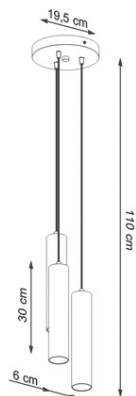

SOLLUX LAMPA SUSPENDATA LAGOS 3P NEGRU

Candelabrele Blum au opinii foarte bune printre designeri si iubitori de stil bun, solutii interesante, de aranjament original si eleganta. Ei au o forma interesanta si functioneaza bine in camere amenajate intr-un stil modern. Ele fac o impresie fenomenala si sunt un element excelent de finisaj interior. Candelabrele de cea mai inalta calitate Blum sunt solutia perfecta pentru camerele futuriste in care predomina minimalismul. Blum candelabre va arata foarte frumos, in special in salile de tineret si in camerele pentru copii si in camerele de viata moderne. Light Bulb: E27, 3x60W, 3x15W LED, 50-60Hz, ~ 220-230V, IP20, clasa IP20, Becul nu este inclus.
Dimensiuni: 82/28/128 cm
Dimensiunea lampii: 28/28 cm
Material: tesatura, otel
Culoare alba
Pret: 507,31 lei (TVA inclus)

Detalii online: <https://www.materialeelectrice.ro/lampa-suspendata-lagos-3p-negru-280861>