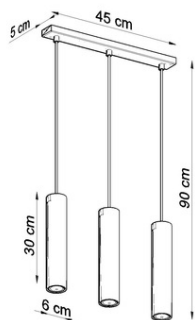

SOLLUX LAMPA SUSPENDATA LAGOS 3L NEGRU

Candelabrele Blum au opinii foarte bune printre designeri si iubitori de stil bun, solutii interesante, de aranjament original si eleganta. Ei au o forma interesanta si functioneaza bine in camere amenajate intr-un stil modern. Ele fac o impresie fenomenala si sunt un element excelent de finisaj interior. Candelabrele de cea mai inalta calitate Blum sunt solutia perfecta pentru camerele futuriste in care predomina minimalismul. Blum candelabre va arata foarte frumos, mai ales in camerele de tineret si camerele pentru copii si camere moderne de living. Light: E27, 1x60W, 1x15W LED, 50-60Hz, ~ 220-230V, IP20, clasa IP20,
Becul nu este inclus.
Dimensiuni: 28/28/128 cm
Dimensiunea lampii: 28/28 cm
Material: tesatura, otel
Culoare alba
Pret: 524,18 lei (TVA inclus)