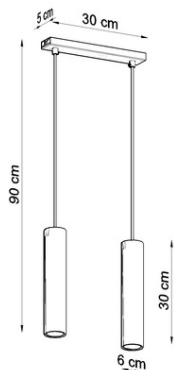

### **SOLLUX LAMPA SUSPENDATA LAGOS 2 ALB**

Candelabrele seriei Santa garanteaza o finisare eleganta a camerelor si iluminarea lor perfecta. Forma lor alungita le face perfecte pentru camere mici, cum ar fi dormitoare, camere pentru copii si tineret. Candelabrele seriei Santa sunt, de asemenea, o solutie excelenta pentru un aranjament interesant al holului si scarii. Arata foarte frumos in spatii in care predomina stilul modern, dar se adapteaza si la camerele intr-un stil traditional. Candelabrele elegante ale seriei Santa sunt intotdeauna o mare alegere. Light Bec: E27, 5x60W, 5x15W LED, 50-60Hz, ~ 220-230V, IP20, clasa de aparat I

Becul nu este inclus.

Dimensiuni: 120/30/120 cm

Wymiary Klosza: 120/25 cm

Material: tesatura, PVC, otel

Culoare: negru, alb

Pret: 352,62 lei (TVA inclus)

Detalii online: <https://www.materialeelectrice.ro/lampa-suspendata-lagos-2-alb-280858>