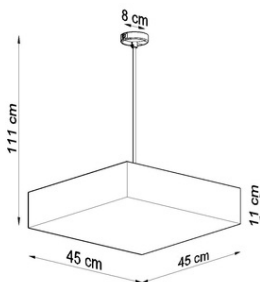

SOLLUX LAMPA SUSPENDATA HORUS 45 NEGRU

Candelabrele, plafoanele si lampile de perete ale seriei Lokko sunt o solutie excelenta pentru toti cei care doreste sa investeasca in eleganta, stil modern si solutii originale. Aceste lampi elegante sunt perfecte pentru camerele unde geometria, unghiurile drepte si regia solidelor. Seria Lokko este o completare excelenta a aranjamentelor interioare minimaliste, moderne. Aceste lampi elegante sunt intotdeauna o sange buna. Candelabrele, plafonurile si lampile de perete ale seriei Lokko vor fi perfecte in toate interioarele cu plafoane suspendate. Bec: E27, 5x60W, 5x15W LED, 50-60Hz, ~ 220-230V, IP20, clasa aparatului I
Becul nu este inclus.
Dimensiuni: 55/55/25 cm
Material: tesatura, sticla, otel
Culoare: negru, alb
Pret: 704,26 lei (TVA inclus)