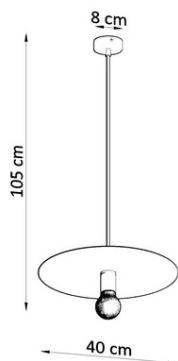

Furnizor: **Sc Trivolt Distribution SRL**
Reg. com.: J23/3300/2016
CIF: RO36421140
Adresa: Strada Apusului nr 3 (primul
sens giratoriu Tehodor Pallady-
Autostrada Soarelui), Catelu, Ilfov
Banca: BRD
IBAN: RO34BRDE441SV13182234410

SOLLUX LAMPA SUSPENDATA FLAVIO GRI

in gama larga de lampi si candelabre avem candelabrele seriei Urano, care se bucura de opinii excelente ale utilizatorilor si expertilor. Caracteristicile lor sunt cea mai inalta calitate si stilul excelent. Candelabrele seriei Urano vor prezenta perfect in toate interioarele cu plafoane suspendate. Arata foarte bine in camere cu spatii mari, dar si in interioare mici, intime, ei vor arata foarte bine. Forma universală, geometrică a candelabrelor Urano inseamna ca sunt adesea alese. Light Bec: E27, 8x60W, 8x15W LED, 50-60Hz, ~ 220-230V, IP20, clasa de aparat I

Becul nu este inclus.

Dimensiuni: 80/80/112 cm

Dimensiunea lampii: 80/22 cm

Material: tesatura, PVC, otel

Culoare alba

Pret: 388,07 lei (TVA inclus)

Detalii online: <https://www.materialeelectrice.ro/lampa-suspendata-flavio-gri-280843>