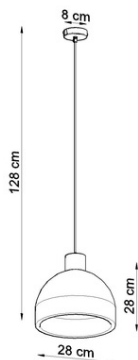

SOLLUX LAMPA SUSPENDATA DAMASO

Pentru toti cei care iubesc eleganta si stilul, plafonul Skala reprezinta o solutie minunata. Acest candelabru rotund este alegerea perfecta pentru cei care doresc sa-si dea camere eleganta si sa ofere iluminare foarte buna. Skala Plafond sunt o garantie de cea mai inalta calitate. Marele lor avantaj este universalitatea. Ele pot fi folosite intr-o varietate de camere, fie intr-un stil modern sau traditional. Acestea arata foarte bine in sufragerie, dormitoare, bucatarii, bai, camere pentru copii si tineret. Light Bulb: E27, 5x60W, 5x15W LED, 50-60Hz, ~ 220-230V, IP20, clasa de aparat IP20

Becul nu este inclus.

Dimensiuni: 60/60/16 cm

Material: tesatura, sticla, otel

Culoare alba

Pret: 268,67 lei (TVA inclus)

Detalii online: <https://www.materialeelectrice.ro/lampa-suspendata-damaso-280809>