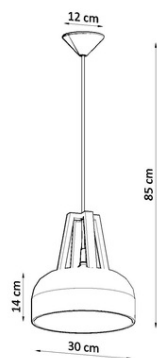

### **SOLLUX LAMPA SUSPENDATA CASCO ALB/NEGRU**

Pentru toti cei care iubesc eleganta si stilul, plafonul Skala reprezinta o solutie minunata. Acest candelabru rotund este alegerea perfecta pentru cei care doresc sa-si dea camere eleganta si sa ofere iluminare foarte buna. Skala Plafond sunt o garantie de cea mai inalta calitate. Marele lor avantaj este universalitatea. Ele pot fi folosite intr-o varietate de camere, fie intr-un stil modern sau traditional. Acestea arata foarte bine in sufrageri, dormitoare, bucatarii, bai, camere pentru copii si tineret. Light Bulb: E27, 3x60W, 3x15W LED, 50-60Hz, ~ 220-230V, IP20, clasa de aparat I

Becul nu este inclus.

Dimensiuni: 30/30/22 cm

Material: tesatura, sticla, otel

Culoare alba

Pret: 345,91 lei (TVA inclus)

Detalii online: <https://www.materialeelectrice.ro/lampa-suspendata-casco-alb-negru-280805>