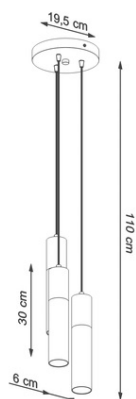

### **SOLLUX LAMPA SUSPENDATA BORGIO 3P ALB**

Pentru toti cei care iubesc eleganta si stilul, candelabrele Skala sunt o solutie minunata. Acest candelabru rotund este alegerea perfecta pentru cei care doresc sa-si dea camere eleganta si sa ofere iluminare foarte buna. Candelabrele Skala reprezinta o garantie de cea mai inalta calitate. Marele lor avantaj este universalitatea. Ele pot fi folosite intr-o varietate de camere, fie intr-un stil modern sau traditional. Ele arata foarte bine in sufragerie, dormitoare, bucatarii, bai, camere pentru copii si tineret. Light Bulb: E27, 6x60W, 6x15W LED, 50-60Hz, ~ 220-230V, IP20, clasa IP20,

Becul nu este inclus.

Dimensiuni: 90/90/105 cm

Dimensiunea lampii: 90/15 cm

Material: tesatura, sticla, otel

Culoarea neagra

Pret: 626,89 lei (TVA inclus)

Detalii online: <https://www.materialeelectrice.ro/lampa-suspendata-borgio-3p-alb-280802>