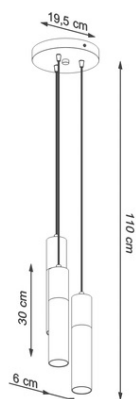

### **SOLLUX LAMPA SUSPENDATA BORGIO 3P NEGRU**

Pentru toti cei care iubesc eleganta si stilul, candelabrele Skala sunt o solutie minunata. Acest candelabru rotund este alegerea perfecta pentru cei care doresc sa-si dea camere eleganta si sa ofere iluminare foarte buna. Candelabrele Skala reprezinta o garantie de cea mai inalta calitate. Marele lor avantaj este universalitatea. Ele pot fi folosite intr-o varietate de camere, fie intr-un stil modern sau traditional. Ele arata foarte bine in sufragerie, dormitoare, bucatarii, bai, camere pentru copii si tineret. Light Bulb: E27, 6x60W, 6x15W LED, 50-60Hz, ~ 220-230V, IP20, clasa IP20, Becul nu este inclus.  
Dimensiuni: 90/90/105 cm  
Dimensiunea lampii: 90/15 cm  
Material: tesatura, sticla, otel  
Culoare alba  
Pret: 626,89 lei (TVA inclus)

Detalii online: <https://www.materialeelectrice.ro/lampa-suspendata-borgio-3p-negru-280801>