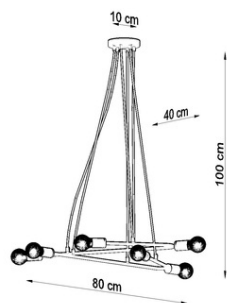

Furnizor: **Sc Trivolt Distribution SRL**
Reg. com.: J23/3300/2016
CIF: RO36421140
Adresa: Strada Apusului nr 3 (primul
sens giratoriu Tehodor Pallady-
Autostrada Soarelui), Catelu, Ilfov
Banca: BRD
IBAN: RO34BRDE441SV13182234410

SOLLUX LAMPA SUSPENDATA ASTRAL 6 NEGRU

Solutia perfecta pentru toti cei care apreciaza un bun gust in finisarea interioara sunt Otto. Ele ofera un finisaj perfect in spatiul camerelor in care sunt utilizate. in functie de dimensiunea si culoarea, ele pot fi utilizate cu succes atat in ??designul interior modern, cat si in designul traditional. Un avantaj foarte mare al Otto este forma universala, rotunda, datorita careia este folosita in fiecare camera, indiferent daca este atarnata deasupra mesei din camera de zi sau in hol.light Bec: E27, 5x60W, 5x15W LED, 50-60Hz, ~ 220-230V, IP20, clasa de aparat I

Becul nu este inclus.

Dimensiuni: 50/50/30 cm

Material: tesatura, sticla, otel

Culoare alba

Pret: 650,85 lei (TVA inclus)

Detalii online: <https://www.materialeelectrice.ro/lampa-suspendata-astal-6-negru-280785>