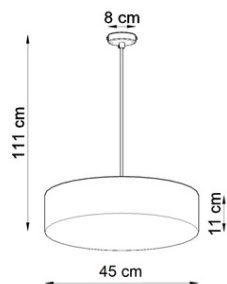

Furnizor: **Sc Trivolt Distribution SRL**
Reg. com.: J23/3300/2016
CIF: RO36421140
Adresa: Strada Apusului nr 3 (primul
sens giratoriu Tehodor Pallady-
Autostrada Soarelui), Catelu, Ilfov
Banca: BRD
IBAN: RO34BRDE441SV13182234410

SOLLUX LAMPA SUSPENDATA ARENA 45 GRI

Solutia perfecta pentru toti cei care apreciaza un bun gust in finisarea interioara sunt Otto. Ele ofera un finisaj perfect in spatiul camerelor in care sunt utilizate. in functie de dimensiunea si culoarea, ele pot fi utilizate cu succes atat in ??designul interior modern, cat si in designul traditional. Un avantaj foarte mare al Otto este forma universala, rotunda, datorita careia este folosita in fiecare camera, indiferent daca este atarnata deasupra mesei din camera de zi sau in hol.light Bec: E27, 5x60W, 5x15W LED, 50-60Hz, ~ 220-230V, IP20, clasa de aparat I

Becul nu este inclus.

Dimensiuni: 60/60/115 cm

Dimensiunea lampii: 60/25 cm

Material: tesatura, sticla, otel

Culoarea neagra

Pret: 566,99 lei (TVA inclus)

Detalii online: <https://www.materialeelectrice.ro/lampa-suspendata-arena-45-gri-280782>