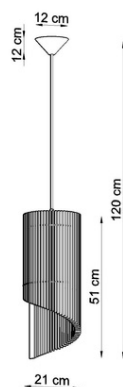

Furnizor: **Sc Trivolt Distribution SRL**
Reg. com.: J23/3300/2016
CIF: RO36421140
Adresa: Strada Apusului nr 3 (primul
sens giratoriu Tehodor Pallady-
Autostrada Soarelui), Catelu, Ilfov
Banca: BRD
IBAN: RO34BRDE441SV13182234410

SOLLUX LAMPA SUSPENDATA ALEXIA WOOD

Printre oameni, care doresc solutii interesante in aranjarea camerelor, Luna Plafond este alegerea perfecta. Aceasta este o modalitate excelenta de a ilumina remarcabil ca camerele amenajate intr-un stil minimalist modern si in fiecare interior in care motivele decorative si finisare de baza sunt unghiuri drepte, solide si geometrie. Plafondul Luna este perfect in hol, in stareala, in camerele de zi, in salile de copii si tinerete, precum si in bai si bucatarii. Plafonii Luna sunt foarte elegante si elegante. Light bulb: G13, 2x9W, 1080lm, 3000k, 50-60Hz, ~ 220-230V, IP20, clasa II de aparat

Becul inclus.

Dimensiuni: 105/80/15 cm

Material: tesaturi

Culoare alba

Pret: 441,30 lei (TVA inclus)

Detalii online: <https://www.materialeelectrice.ro/lampa-suspendata-alexia-wood-280773>