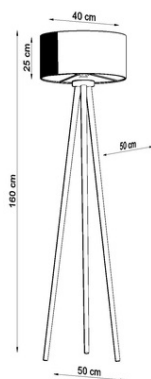

SOLLUX LAMPA PODEA AUSTIN 2

Aceste lampi suspendate sunt oferite persoanelor care cauta mobilier interior modern, dar nu sunt sustinatori de aranjamente albe si negre, precum si aranjamente sterile care domina acum. Desenele pot fi folosite in aproape fiecare camera. Designul acestor lampi pendante va ajuta la crearea unei atmosfere confortabile care va fi favorabila pentru odihna. Aplicarea lor practica se potriveste perfect cu unicitatea lemnului natural. Light: E27, 1x60W, 1x15W LED, 50-60Hz, ~ 220-230V, IP20, clasa de aparat I

Becul nu este inclus.

Dimensiuni: 28/28/100 cm

Dimensiunea lampii: 28/30 cm

Material: lemn

Culoare: lemn natural

Pret: 595,03 lei (TVA inclus)

Detalii online: <https://www.materialeelectrice.ro/lampa-podea-austin-2-280761>