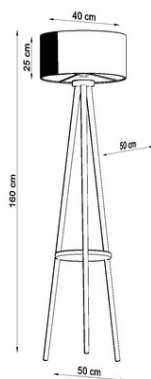

SOLLUX LAMPA PODEA AUSTIN 1

Lampile Lora combina natura cruda a otelului cu delicatetea lemnului si designul clasic. Atmosfera industrială a iluminării din această serie este o oportunitate de a crea un aranjament care va incanta oaspetii cu stilul sau avangardist si contraste interesante. Luminarele din lemn, becurile expuse si lampile de otel cu design deschis sunt o combinatie indrazneata care va poate arata gustul original si schimbati radical interiorul. Lampile de suspensie Lora sunt un design in picioare de All.Light Bulb: E27, 1x60W, 1x15W LED, 50-60Hz, ~ 220-230V, IP20, clasa de aparat I
Becul nu este inclus.
Dimensiuni: 39/39/128 cm
Dimensiunea lampii: 39/28 cm
Material: lemn, otel
Culoare: negru, lemn natural
Pret: 757,10 lei (TVA inclus)

Detalii online: <https://www.materialeelectrice.ro/lampa-podea-austin-1-280760>