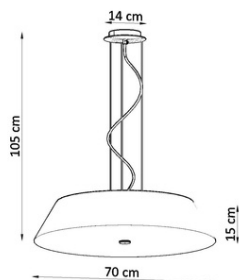

SOLLUX CANDELABRU VEGA 70 ALB

RIDA Lampi suspendate sunt inspirate de atmosfera din fabrica si seamana cu iluminarea industrială in designul lor. Scaunele din otel sunt o decorare interesanta si protejeaza bebelusul montat intr-un dispozitiv de lemn. O astfel de combinatie avangardista de forme si materiale face colectia RIDA perfect potrivita pentru designul original interior. Lampile de acest tip pot deveni un accent interesant in sufragerie, sala de mese sau birou, adorning si accentuand caracterul unic al incintei. Light Bec: E27, 1x60W, 1x15W LED, 50-60Hz, ~ 220-230V, IP20, Clasa aparatului I.

Becul nu este inclus.

Dimensiuni: 17/17/122 cm

Dimensiunea lampii: 17/22 cm

Material: lemn, otel

Culoare: negru, lemn natural

Pret: 1 730,95 lei (TVA inclus)

Detalii online: <https://www.materialeelectrice.ro/candelabru-vega-70-alb-280759>