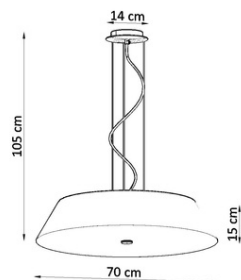

### **SOLLUX CANDELABRU VEGA 70 NEGRU**

Colectia Milo este o propunere ideala pentru cei care cauta o simplitate maxima si functionalitate. Corpul de iluminat al acestei colectii foloseste lemn care se va potrivi perfect in interiorul stilului clasic, scandinavian sau ecologic. Lampile de agatare MILO poate fi un element decorativ in orice camera, precum si servesc ca iluminare functionala pentru mesele de sufragerie si blaturile de bucatarie. Bec: E27, 1x60W, 1x15W LED, 50-60Hz, ~ 220-230V, IP20, clasa aparatului I.

Becul nu este inclus.

Dimensiuni: 11/11/110 cm

Dimensiunea lampii: 11/10 cm

Material: lemn

Culoare: lemn natural

Pret: 1 730,95 lei (TVA inclus)

Detalii online: <https://www.materialeelectrice.ro/candelabru-vega-70-negru-280758>