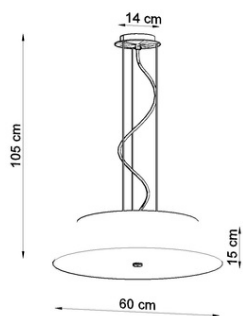

SOLLUX CANDELABRU VEGA 60 ALB

Seria Austin Lamp este o clasa in sine. Combinatia unui lemn natural cu o lampi traditionala creeaza un meci minunat. Lampile de podea sunt foarte functionale, iar lumina lor creeaza un climat special intr-o varietate de interioare. Light Bulb: E27, 1x60W, 1x15W LED, 50-60Hz, ~ 220-230V, IP20, clasa de aparat I
Becul nu este inclus.

Dimensiuni: 50/50/160 cm
Material: Lemn, PVC
Culoare: lemn natural
Pret: 1 474,53 lei (TVA inclus)

Detalii online: <https://www.materialeelectrice.ro/candelabru-vega-60-alb-280757>