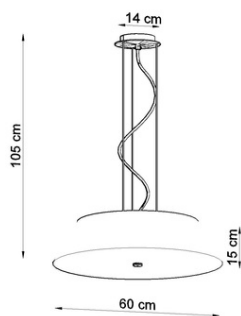

### **SOLLUX CANDELABRU VEGA 60 ALB**

Seria Austin Lamp este o clasa in sine. Combinatia unui lemn natural cu o lampi traditionala creeaza un meci minunat. Lampile de podea sunt foarte functionale, iar lumina lor creeaza un climat special intr-o varietate de interioare. Light Bulb: E27, 1x60W, 1x15W LED, 50-60Hz, ~ 220-230V, IP20, clasa de aparat I  
Becul nu este inclus.

Dimensiuni: 50/50/160 cm  
Material: Lemn, PVC  
Culoare: lemn natural  
Pret: 1 475,12 lei (TVA inclus)

Detalii online: <https://www.materialeelectrice.ro/candelabru-vega-60-alb-280757>