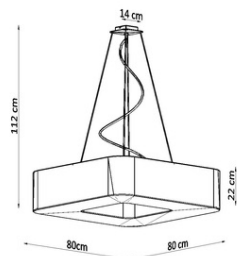

### **SOLLUX CANDELABRU URANO 80 ALB**

Unul dintre principalele avantaje ale seriei LEGNO de lampi elegante este multiplicatarea modelelor disponibile. Exista lampi de perete, plafond si podele. Acest lucru va permite sa iluminati orice spatiu in timp ce mentineti becul vizual complet: E27, 1x60W, 1x15W LED, 50-60Hz, ~ 220-230V, IP20, clasa IP, Becul nu este inclus.  
Dimensiuni: 70/70/160 cm  
Material: Lemn, PVC  
Culoare: lemn natural, alb  
Pret: 2 930,80 lei (TVA inclus)