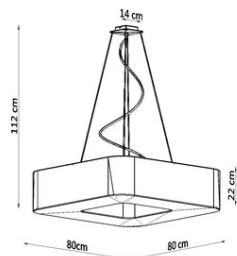

SOLLUX CANDELABRU URANO 80 NEGRU

Unul dintre principalele avantaje ale seriei LEGNO de lampi elegante este multiplicatarea modelelor disponibile. Exista lampi de perete, plafond si podele. Acest lucru va permite sa iluminati orice spatiu in timp ce mentineti becul vizual complet: E27, 1x60W, 1x15W LED, 50-60Hz, ~ 220-230V, IP20, clasa IP, Becul nu este inclus.
Dimensiuni: 35/35/100 cm
Material: Lemn, PVC
Culoare: lemn natural, alb
Pret: 2 930,45 lei (TVA inclus)