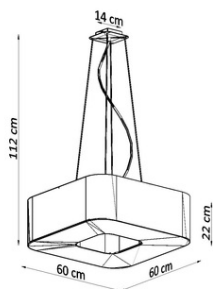

Furnizor: **Sc Trivolt Distribution SRL**
Reg. com.: J23/3300/2016
CIF: RO36421140
Adresa: Strada Apusului nr 3 (primul
sens giratoriu Tehodor Pallady-
Autostrada Soarelui), Catelu, Ilfov
Banca: BRD
IBAN: RO34BRDE441SV13182234410

SOLLUX CANDELABRU URANO 60 ALB

Unul dintre principalele avantaje ale seriei LEGNO de lampi elegante este multiplicatarea modelelor disponibile. Exista lampi de perete, plafond si podele. Acest lucru va permite sa iluminati orice spatiu in timp ce mentineti becul complet vizual. Light: E27, 3x60W, 3x15W LED, 50-60Hz, ~ 220-230V, IP20, clasa I, a aparatului I,

Becul nu este inclus.

Dimensiuni: 70/70/35 cm

Material: Lemn, PVC

Culoare: lemn natural, alb

Pret: 2 268,74 lei (TVA inclus)

Detalii online: <https://www.materialeelectrice.ro/candelabru-urano-60-alb-280753>