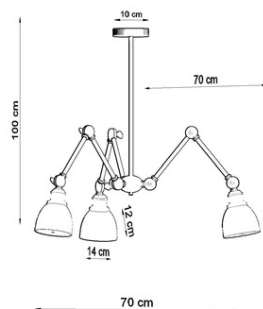

SOLLUX CANDELABRU STARK SHADE 3 NEGRU

Aceasta lampa suspendata este un varf al palariei la moda in continua schimbare, inspirata de stilul scandinav. Domul minimalist, din otel rotund, a fost completat de insertii de lemn in culoarea sa naturala. Acest lucru va permite sa creati un aranjament confortabil si o atmosfera unica. Constructia acestei lampi este foarte simpla, ceea ce da posibilitatea de a se potrivi cu multe interioare - atat cele in care domina puterea culorilor, precum si cele pline de albi si becurile de lumina: E27, 1 x max. 60W, 50Hz, 220V, IP20

Becul nu este inclus.

Dimensiuni: 30/30/85 cm

Dimensiunea lampii: 30/14 cm

Material: Otel, lemn

Culoare: negru, lemn natural

Pret: 1 013,38 lei (TVA inclus)

Detalii online: <https://www.materialeelectrice.ro/candelabru-stark-shade-3-negru-280750>