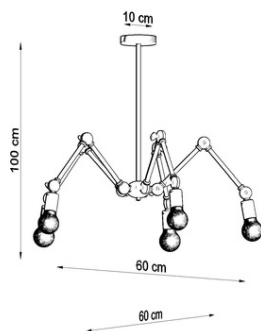

SOLLUX CANDELABRU STARK 5 NEGRU

Aceasta lampa suspendata este un varf al palariei la moda in continua schimbare, inspirata de stilul scandinav. Domul minimalist, din otel rotund, a fost completat de insertii de lemn in culoarea sa naturala. Acest lucru va permite sa creati un aranjament confortabil si o atmosfera unica. Constructia acestei lampi este foarte simpla, ceea ce da posibilitatea de a se potrivi cu multe interioare - atat cele in care domina puterea culorilor, precum si cele pline de albi si becurile de lumina: E27, 1 x max. 60W, 50Hz, 220V, IP20

Becul nu este inclus.

Dimensiuni: 30/30/85 cm

Dimensiunea lampii: 30/14 cm

Material: Otel, lemn

Culoare: negru, alb

Pret: 892,19 lei (TVA inclus)

Detalii online: <https://www.materialeelectrice.ro/candelabru-stark-5-negru-280749>