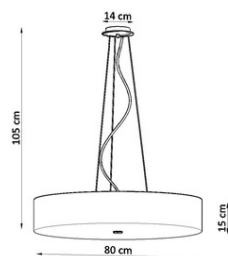

Furnizor: **Sc Trivolt Distribution SRL**
Reg. com.: J23/3300/2016
CIF: RO36421140
Adresa: Strada Apusului nr 3 (primul
sens giratoriu Tehodor Pallady-
Autostrada Soarelui), Catelu, Ilfov
Banca: BRD
IBAN: RO34BRDE441SV13182234410

SOLLUX CANDELABRU SKALA 80 ALB

Introduceti o sursa confortabila de lumina si un stil deosebit in interiorul dvs. Pentru stilul clasic si modern poate merge mana in mana! Un exemplu perfect al acestui lucru este colectia Keke, in care caldura lemnului de stejar contrasteaza cu elemente de metal rece. Cu culori supuse si forma dreptunghiulara, lampile din aceasta serie subliniaza frumusetea oricarui interior. Acestea vor fi perfecte pentru interioarele scandinave, clasice si moderne.

Cu colectia Keke, puteti ilumina elegant orice camera, deoarece include plafoane si lampi de perete in mai multe variante diferite. Puteti sa le utilizati cu succes atat intr-un coridor mic, cat si intr-un spatiu mai mare in sala de mese sau in masa de living. Alegeti dimensiunea potrivita si invitati lumina din interior!

Bec: GU10, 4x40W, LED 4x12W, 50-60Hz, ~ 220-230V, IP20, clasa aparatului I
Becul nu este inclus.

Dimensiuni: 80/5/20 cm

Material: lemn

Culoare: stejar.

Pret: 1 855,36 lei (TVA inclus)

Detalii online: <https://www.materialeelectrice.ro/candelabru-skala-80-alb-280745>