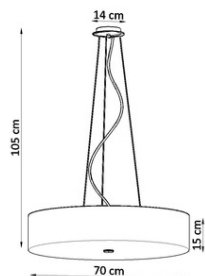

Furnizor: **Sc Trivolt Distribution SRL**
Reg. com.: J23/3300/2016
CIF: RO36421140
Adresa: Strada Apusului nr 3 (primul
sens giratoriu Tehodor Pallady-
Autostrada Soarelui), Catelu, Ilfov
Banca: BRD
IBAN: RO34BRDE441SV13182234410

SOLLUX CANDELABRU SKALA 70 ALB

Introduceti o sursa confortabila de lumina si un stil deosebit in interiorul dvs. Pentru stilul clasic si modern poate merge mana in mana! Un exemplu perfect al acestui lucru este colectia Keke, in care caldura lemnului de stejar contrasteaza cu elemente de metal rece. Cu culori supuse si forma dreptunghiulara, lampile din aceasta serie subliniaza frumusetea oricarui interior. Acestea vor fi perfecte pentru interioarele scandinave, clasice si moderne.

Cu colectia Keke, puteti ilumina elegant orice camera, deoarece include plafoane si lampi de perete in mai multe variante diferite. Puteti sa le utilizati cu succes atat intr-un coridor mic, cat si intr-un spatiu mai mare in sala de mese sau in masa de living. Alegeti dimensiunea potrivita si invitati lumina din interior!

Bec: GU10, 2x40W, 2x12W LED, 50-60Hz, ~ 220-230V, IP20, clasa de aparat I

Becul nu este inclus.

Dimensiuni: 30/5/20 cm

Material: lemn

Culoare: stejar.

Pret: 1 617,41 lei (TVA inclus)

Detalii online: <https://www.materialeelectrice.ro/candelabru-skala-70-alb-280743>