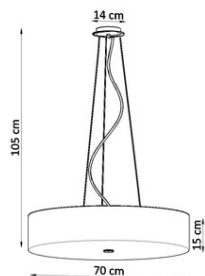

Furnizor: **Sc Trivolt Distribution SRL**
Reg. com.: J23/3300/2016
CIF: RO36421140
Adresa: Strada Apusului nr 3 (primul
sens giratoriu Tehodor Pallady-
Autostrada Soarelui), Catelu, Ilfov
Banca: BRD
IBAN: RO34BRDE441SV13182234410

SOLLUX CANDELABRU SKALA 70 ALB

Introduceti o sursa confortabila de lumina si un stil deosebit in interiorul dvs. Pentru stilul clasic si modern poate merge mana in mana! Un exemplu perfect al acestui lucru este colectia Keke, in care caldura lemnului de stejar contrasteaza cu elemente de metal rece. Cu culori supuse si forma dreptunghiulara, lampile din aceasta serie subliniaza frumusetea oricarui interior. Acestea vor fi perfecte pentru interioarele scandinave, clasice si moderne.

Cu colectia Keke, puteti ilumina elegant orice camera, deoarece include plafoane si lampi de perete in mai multe variante diferite. Puteti sa le utilizati cu succes atat intr-un coridor mic, cat si intr-un spatiu mai mare in sala de mese sau in masa de living. Alegeti dimensiunea potrivita si invitati lumina din interior!

Bec: GU10, 1x40W, 1x12W LED, 50-60Hz, ~ 220-230V, IP20, clasa de aparat I

Becul nu este inclus.

Dimensiuni: 8/19/17 cm

Material: lemn

Culoare: stejar.

Pret: 1 617,87 lei (TVA inclus)

Detalii online: <https://www.materialeelectrice.ro/candelabru-skala-70-alb-280742>