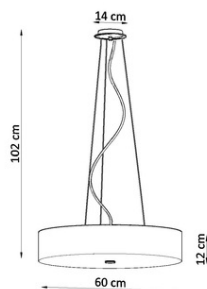

Furnizor: **Sc Trivolt Distribution SRL**
Reg. com.: J23/3300/2016
CIF: RO36421140
Adresa: Strada Apusului nr 3 (primul
sens giratoriu Tehodor Pallady-
Autostrada Soarelui), Catelu, Ilfov
Banca: BRD
IBAN: RO34BRDE441SV13182234410

SOLLUX CANDELABRU SKALA 60 ALB

Introduceti o sursa confortabila de lumina si un stil deosebit in interiorul dvs. Pentru stilul clasic si modern poate merge mana in mana! Un exemplu perfect al acestui lucru este colectia Keke, in care caldura lemnului de stejar contrasteaza cu elemente de metal rece. Cu culori supuse si forma dreptunghiulara, lampile din aceasta serie subliniaza frumusetea oricarui interior. Acestea vor fi perfecte pentru interioarele scandinave, clasice si moderne.

Cu colectia Keke, puteti ilumina elegant orice camera, deoarece include plafoane si lampi de perete in mai multe variante diferite. Puteti sa le utilizati cu succes atat intr-un coridor mic, cat si intr-un spatiu mai mare in sala de mese sau in masa de living. Alegeti dimensiunea potrivita si invitati lumina din interior!

Bec: GU10, 1x40W, 1x12W LED, 50-60Hz, ~ 220-230V, IP20, clasa de aparat I

Becul nu este inclus.

Dimensiuni: 6/6/30 cm

Material: lemn

Culoare: stejar.

Pret: 1 252,67 lei (TVA inclus)

Detalii online: <https://www.materialeelectrice.ro/candelabru-skala-60-alb-280741>