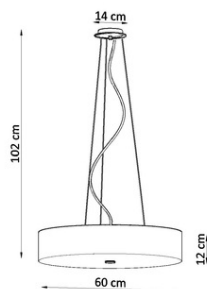

Furnizor: **Sc Trivolt Distribution SRL**
Reg. com.: J23/3300/2016
CIF: RO36421140
Adresa: Strada Apusului nr 3 (primul
sens giratoriu Tehodor Pallady-
Autostrada Soarelui), Catelu, Ilfov
Banca: BRD
IBAN: RO34BRDE441SV13182234410

SOLLUX CANDELABRU SKALA 60 ALB

Introduceti o sursa confortabila de lumina si un stil deosebit in interiorul dvs. Pentru stilul clasic si modern poate merge mana in mana! Un exemplu perfect al acestui lucru este colectia Keke, in care caldura lemnului de stejar contrasteaza cu elemente de metal rece. Cu culori supuse si forma dreptunghiulara, lampile din aceasta serie subliniaza frumusetea oricarui interior. Acestea vor fi perfecte pentru interioarele scandinave, clasice si moderne.

Cu colectia Keke, puteti ilumina elegant orice camera, deoarece include plafoane si lampi de perete in mai multe variante diferite. Puteti sa le utilizati cu succes atat intr-un coridor mic, cat si intr-un spatiu mai mare in sala de mese sau in masa de living. Alegeti dimensiunea potrivita si invitati lumina din interior!

Bec: GU10, 1x40W, 1x12W LED, 50-60Hz, ~ 220-230V, IP20, clasa de aparat I

Becul nu este inclus.

Dimensiuni: 6/6/10 cm

Material: lemn

Culoare: stejar.

Pret: 1 253,62 lei (TVA inclus)

Detalii online: <https://www.materialeelectrice.ro/candelabru-skala-60-alb-280740>