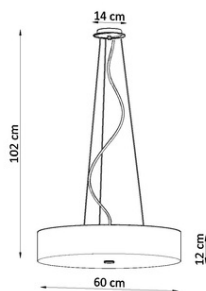

Furnizor: **Sc Trivolt Distribution SRL**
Reg. com.: J23/3300/2016
CIF: RO36421140
Adresa: Strada Apusului nr 3 (primul
sens giratoriu Tehodor Pallady-
Autostrada Soarelui), Catelu, Ilfov
Banca: BRD
IBAN: RO34BRDE441SV13182234410

SOLLUX CANDELABRU SKALA 60 ALB

Introduceti o sursa confortabila de lumina si un stil deosebit in interiorul dvs. Pentru stilul clasic si modern poate merge mana in mana! Un exemplu perfect al acestui lucru este colectia Keke, in care caldura lemnului de stejar contrasteaza cu elemente de metal rece. Cu culori supuse si forma dreptunghiulara, lampile din aceasta serie subliniaza frumusetea oricarui interior. Acestea vor fi perfecte pentru interioarele scandinave, clasice si moderne.

Cu colectia Keke, puteti ilumina elegant orice camera, deoarece include plafoane si lampi de perete in mai multe variante diferite. Puteti sa le utilizati cu succes atat intr-un coridor mic, cat si intr-un spatiu mai mare in sala de mese sau in masa de living. Alegeti dimensiunea potrivita si invitati lumina din interior!

Bec: GU10, 1x40W, 1x12W LED, 50-60Hz, ~ 220-230V, IP20, clasa de aparat I

Becul nu este inclus.

Dimensiuni: 6/6/10 cm

Material: lemn

Culoare: stejar.

Pret: 1 253,90 lei (TVA inclus)

Detalii online: <https://www.materialeelectrice.ro/candelabru-skala-60-alb-280740>