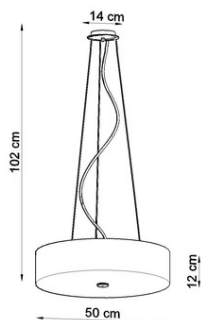

Furnizor: **Sc Trivolt Distribution SRL**
Reg. com.: J23/3300/2016
CIF: RO36421140
Adresa: Strada Apusului nr 3 (primul
sens giratoriu Tehodor Pallady-
Autostrada Soarelui), Catelu, Ilfov
Banca: BRD
IBAN: RO34BRDE441SV13182234410

SOLLUX CANDELABRU SKALA 50 ALB

Zeke este o colectie de lampi de lemn clasice care vor adauga conflict pentru orice interior. Este dominata de culoarea calda de stejar, cu adaugarea de elemente metalice. Datorita unei astfel de combinatii, Iluminatul Zeke poate fi integrat in siguranta in ambele spatii traditionale, cat si cele cu siguranta mai moderne. Totul depinde de efectul pe care doriti sa il obtineti cel mai mult - doriti sa rupeti interiorul rece, uniform sau poate sa completati un design in care se domina deja lemnul?

De la distanta, lampile Zeke arata ca niste cilindri simpli, dar cand arati mai aproape, puteti vedea o forma octogonala. Cu acest design, veti adauga o atingere de originalitate in interiorul dvs. Colectia include lampi de perete si plafonuri in mai multe versiuni diferite: cu 1, 2, 3, 4 si 6 surse de lumina. Se potrivesc dimensiunea lampii in camera de alegere si bucurati-va de iluminat confortabil.

Bec: GU10, 6x40W, 6x12W LED, 50-60Hz, ~ 220-230V, IP20, clasa de aparat I
Becul nu este inclus.

Dimensiuni: 120/5/20 cm

Material: lemn

Culoare: stejar.

Pret: 1 205,89 lei (TVA inclus)

Detalii online: <https://www.materialelectrice.ro/candelabru-skala-50-alb-280739>