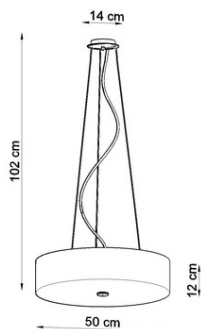

Furnizor: **Sc Trivolt Distribution SRL**
Reg. com.: J23/3300/2016
CIF: RO36421140
Adresa: Strada Apusului nr 3 (primul
sens giratoriu Tehodor Pallady-
Autostrada Soarelui), Catelu, Ilfov
Banca: BRD
IBAN: RO34BRDE441SV13182234410

SOLLUX CANDELABRU SKALA 50 ALB

Zeke este o colectie de lampi de lemn clasice care vor adauga conflict pentru orice interior. Este dominata de culoarea calda de stejar, cu adaugarea de elemente metalice. Datorita unei astfel de combinatii, Iluminatul Zeke poate fi integrat in siguranta in ambele spatii traditionale, cat si cele cu siguranta mai moderne. Totul depinde de efectul pe care doriti sa il obtineti cel mai mult - doriti sa rupeti interiorul rece, uniform sau poate sa completati un design in care se domina deja lemnul?

De la distanta, lampile Zeke arata ca niste cilindri simpli, dar cand arati mai aproape, puteti vedea o forma octogonala. Cu acest design, veti adauga o atingere de originalitate in interiorul dvs. Colectia include lampi de perete si plafonuri in mai multe versiuni diferite: cu 1, 2, 3, 4 si 6 surse de lumina. Se potrivesc dimensiunea lampii in camera de alegere si bucurati-va de iluminat confortabil.

Bec: GU10, 4x40W, LED 4x12W, 50-60Hz, ~ 220-230V, IP20, clasa aparatului I
Becul nu este inclus.

Dimensiuni: 80/5/20 cm

Material: lemn

Culoare: stejar.

Pret: 1 206,35 lei (TVA inclus)

Detalii online: <https://www.materialeelectrice.ro/candelabru-skala-50-alb-280738>