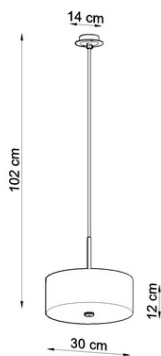

Furnizor: **Sc Trivolt Distribution SRL**
Reg. com.: J23/3300/2016
CIF: RO36421140
Adresa: Strada Apusului nr 3 (primul
sens giratoriu Tehodor Pallady-
Autostrada Soarelui), Catelu, Ilfov
Banca: BRD
IBAN: RO34BRDE441SV13182234410

SOLLUX CANDELABRU SKALA 30 ALB

Zeke este o colectie de lampi de lemn clasice care vor adauga conflict pentru orice interior. Este dominata de culoarea calda de stejar, cu adaugarea de elemente metalice. Datorita unei astfel de combinatii, Iluminatul Zeke poate fi integrat in siguranta in ambele spatii traditionale, cat si cele cu siguranta mai moderne. Totul depinde de efectul pe care doriti sa il obtineti cel mai mult - doriti sa rupeti interiorul rece, uniform sau poate sa completati un design in care se domina deja lemnul?

De la distanta, lampile Zeke arata ca niste cilindri simpli, dar cand arati mai aproape, puteti vedea o forma octogonala. Cu acest design, veti adauga o atingere de originalitate in interiorul dvs. Colectia include lampi de perete si plafonuri in mai multe versiuni diferite: cu 1, 2, 3, 4 si 6 surse de lumina. Se potrivesc dimensiunea lampii in camera de alegere si bucurati-va de iluminat confortabil.

Bec: GU10, 2x40W, 2x12W LED, 50-60Hz, ~ 220-230V, IP20, clasa de aparat I

Becul nu este inclus.

Dimensiuni: 30/5/20 cm

Material: lemn

Culoare: stejar.

Pret: 626,33 lei (TVA inclus)

Detalii online: <https://www.materialeelectrice.ro/candelabru-skala-30-alb-280736>