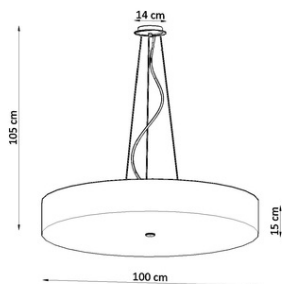

Furnizor: **Sc Trivolt Distribution SRL**
Reg. com.: J23/3300/2016
CIF: RO36421140
Adresa: Strada Apusului nr 3 (primul
sens giratoriu Tehodor Pallady-
Autostrada Soarelui), Catelu, Ilfov
Banca: BRD
IBAN: RO34BRDE441SV13182234410

SOLLUX CANDELABRU SKALA 100 ALB

Zeke este o colectie de lampi de lemn clasice care vor adauga conflict pentru orice interior. Este dominata de culoarea calda de stejar, cu adaugarea de elemente metalice. Datorita unei astfel de combinatii, Iluminatul Zeke poate fi integrat in siguranta in ambele spatii traditionale, cat si cele cu siguranta mai moderne. Totul depinde de efectul pe care doriti sa il obtineti cel mai mult - doriti sa rupeti interiorul rece, uniform sau poate sa completati un design in care se domina deja lemnul?

De la distanta, lampile Zeke arata ca niste cilindri simpli, dar cand arati mai aproape, puteti vedea o forma octogonala. Cu acest design, veti adauga o atingere de originalitate in interiorul dvs. Colectia include lampi de perete si plafonuri in mai multe versiuni diferite: cu 1, 2, 3, 4 si 6 surse de lumina. Se potrivesc dimensiunea lampii in camera de alegere si bucurati-va de iluminat confortabil.

Bec: GU10, 1x40W, 1x12W LED, 50-60Hz, ~ 220-230V, IP20, clasa de aparat I
Becul nu este inclus.

Dimensiuni: 8 / 19,5 / 17,5 cm

Material: lemn

Culoare: stejar.

Pret: 2 865,48 lei (TVA inclus)

Detalii online: <https://www.materialeelectrice.ro/candelabru-skala-100-alb-280735>