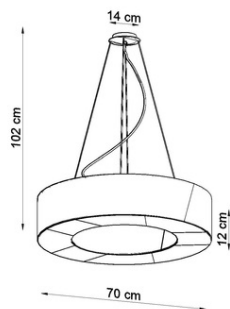

Furnizor: **Sc Trivolt Distribution SRL**
Reg. com.: J23/3300/2016
CIF: RO36421140
Adresa: Strada Apusului nr 3 (primul
sens giratoriu Tehodor Pallady-
Autostrada Soarelui), Catelu, Ilfov
Banca: BRD
IBAN: RO34BRDE441SV13182234410

SOLLUX CANDELABRU SATURNO SLIM 70 ALB

Sunteti un fan al clasiceilor? Formele moderne, originale si materiile prime nu va atrag in mod deosebit? Daca da, colectia Berg este ceva care ar trebui sa va prinda ochiul. Forma foarte simpla si umbra naturala, calda a lemnului fac aceste lampi extrem de elegante. Ei lucreaza excelent in interiorul clasic, rustic, precum si in decorul scandinav, oferind spatiului un pic de caldura si un caracter confortabil.

Colectia include lampi de perete si plafone disponibile in mai multe variante: cu 2, 3, 4 si 6 puncte de lumina. Datorita acestui fapt, ei vor ilumina frumos atat un hol mic, cat si un spatiu mai mare de camera de zi, bucatarie sau dormitor.

Bec: GU10, 4x40W, LED 4x12W, 50-60Hz, ~ 220-230V, IP20, clasa aparatului I

Becul nu este inclus.

Dimensiuni: 80/5/20 cm

Material: lemn

Culoare: lemn natural

Pret: 1 869,47 lei (TVA inclus)

Detalii online: <https://www.materialelectrice.ro/candelabru-saturno-slim-70-alb-280731>