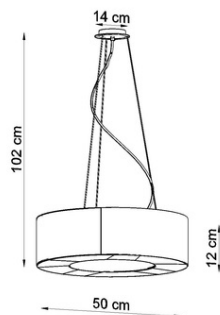

Furnizor: **Sc Trivolt Distribution SRL**
Reg. com.: J23/3300/2016
CIF: RO36421140
Adresa: Strada Apusului nr 3 (primul
sens giratoriu Tehodor Pallady-
Autostrada Soarelui), Catelu, Ilfov
Banca: BRD
IBAN: RO34BRDE441SV13182234410

SOLLUX CANDELABRU SATURNO SLIM 50 ALB

Sunteti un fan al clasicilor? Formele moderne, originale si materiile prime nu va atrag in mod deosebit? Daca da, colectia Berg este ceva care ar trebui sa va prinda ochiul. Forma foarte simpla si umbra naturala, calda a lemnului fac aceste lampi extrem de elegante. Ei lucreaza excelent in interiorul clasic, rustic, precum si in decorul scandinav, oferind spatiului un pic de caldura si un caracter confortabil.

Colectia include lampi de perete si plafone disponibile in mai multe variante: cu 2, 3, 4 si 6 puncte de lumina. Datorita acestui fapt, ei vor ilumina frumos atat un hol mic, cat si un spatiu mai mare de camera de zi, bucatarie sau dormitor.

Bec: GU10, 2x40W, 2x12W LED, 50-60Hz, ~ 220-230V, IP20, clasa de aparat I

Becul nu este inclus.

Dimensiuni: 30/5/20 cm

Material: lemn

Culoare: lemn natural

Pret: 1 382,40 lei (TVA inclus)

Detalii online: <https://www.materialeelectrice.ro/candelabru-saturno-slim-50-alb-280729>