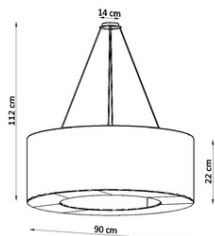

Furnizor: **Sc Trivolt Distribution SRL**
Reg. com.: J23/3300/2016
CIF: RO36421140
Adresa: Strada Apusului nr 3 (primul
sens giratoriu Tehodor Pallady-
Autostrada Soarelui), Catelu, Ilfov
Banca: BRD
IBAN: RO34BRDE441SV13182234410

SOLLUX CANDELABRU SATURNO 90 ALB

O colectie de lampi Lino subtiri, elegante si extrem de distinctive va ilumina cu succes interioarele salilor de mese moderne, bucatarii sau camerelor de zi. Datorita structurii lor de lemn intr-o culoare calda, ei se vor potrivi perfect in decor scandinav sau rustic. Lumina care se raspandeste uniform de sub umbra ingusta in forma de tub asigura un rezultat placut functional si estetic.

Patru versiuni disponibile ale lampilor pendante - cu una, doua sau trei becuri - le fac potrivite atat pentru spatii mai mari, cat si pentru interioare mai mici.

Bec: GU10, 3x40W, 3x12W LED, ~ 220-230v, 50-60Hz, IP20, clasa de aparat I

Becul nu este inclus.

Dimensiuni: 20/20/100 cm

Lampshade Dimensiune: 6/30 cm

Material: lemn

Culoare: lemn natural

Pret: 2 657,56 lei (TVA inclus)

Detalii online: <https://www.materialeelectrice.ro/candelabru-saturno-90-alb-280727>