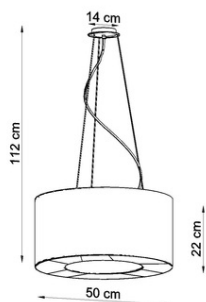

Furnizor: **Sc Trivolt Distribution SRL**
Reg. com.: J23/3300/2016
CIF: RO36421140
Adresa: Strada Apusului nr 3 (primul
sens giratoriu Tehodor Pallady-
Autostrada Soarelui), Catelu, Ilfov
Banca: BRD
IBAN: RO34BRDE441SV13182234410

SOLLUX CANDELABRU SATURNO 50 ALB

Colectia Pablo include lampi cu pendant inguste create pe baza unei combinatii interesante de materiale - otel si lemn in culori clasice.

Versiunile negre si din lemn se vor potrivi perfect in eleganta bruta a spatiilor de mansarda, in timp ce lampile care combina albul cu o nuanta calda de lemn sunt perfecte pentru decor luminos, scandinav si modern. Datorita formei lor simple, lampile Pablo se vor completa subtil intregul interior in loc sa-l depaseasca. Veti gasi un loc pentru ei in casa dvs.?

Bec: GU10, 1x40W, 1x12W LED, 50-60Hz, ~ 220-230V, IP20, clasa de aparat I

Becul nu este inclus.

Dimensiuni: 6/6/30 cm

Material: Otel, lemn

Culoare: negru, lemn natural

Pret: 1 544,96 lei (TVA inclus)

Detalii online: <https://www.materialeelectrice.ro/candelabru-saturno-50-alb-280723>