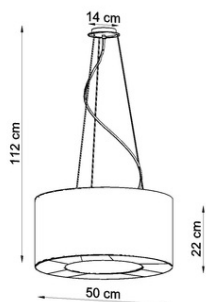

Furnizor: **Sc Trivolt Distribution SRL**
Reg. com.: J23/3300/2016
CIF: RO36421140
Adresa: Strada Apusului nr 3 (primul
sens giratoriu Tehodor Pallady-
Autostrada Soarelui), Catelu, Ilfov
Banca: BRD
IBAN: RO34BRDE441SV13182234410

SOLLUX CANDELABRU SATURNO 50 NEGRU

Colectia Pablo include lampi cu pendant inguste create pe baza unei combinatii interesante de materiale - otel si lemn in culori clasice.

Versiunile negre si din lemn se vor potrivi perfect in eleganta bruta a spatiilor de mansarda, in timp ce lampile care combina albul cu o nuanta calda de lemn sunt perfecte pentru decor luminos, scandinav si modern. Datorita formei lor simple, lampile Pablo se vor completa subtil intregul interior in loc sa-l depaseasca. Veti gasi un loc pentru ei in casa dvs.?

Bec: GU10, 3x40W, 3x12W LED, ~ 220-230v, 50-60Hz, IP20, clasa de aparat I

Becul nu este inclus.

Dimensiuni: 20/20/100 cm

Lampshade Dimensiune: 6/30 cm

Material: Otel, lemn

Culoare: negru, lemn natural

Pret: 1 544,96 lei (TVA inclus)

Detalii online: <https://www.materialeelectrice.ro/candelabru-saturno-50-negru-280722>