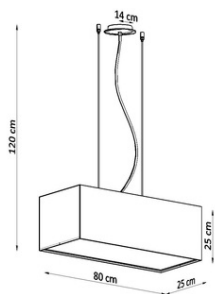

Furnizor: **Sc Trivolt Distribution SRL**
Reg. com.: J23/3300/2016
CIF: RO36421140
Adresa: Strada Apusului nr 3 (primul
sens giratoriu Tehodor Pallady-
Autostrada Soarelui), Catelu, Ilfov
Banca: BRD
IBAN: RO34BRDE441SV13182234410

SOLLUX CANDELABRU SANTA BIS 80 ALB

Colectia Pablo include lampi cu pendant inguste create pe baza unei combinatii interesante de materiale - otel si lemn in culori clasice.

Versiunile negre si din lemn se vor potrivi perfect in eleganta bruta a spatiilor de mansarda, in timp ce lampile care combina albul cu o nuanta calda de lemn sunt perfecte pentru decor luminos, scandinav si modern. Datorita formei lor simple, lampile Pablo se vor completa subtil intregul interior in loc sa-l depaseasca. Veti gasi un loc pentru ei in casa dvs.?

Bec: GU10, 3x40W, 3x12W LED, 50-60Hz, ~ 220-230V, IP20, clasa de aparat I

Becul nu este inclus.

Dimensiuni: 45/6/90 cm

Dimensiunea lampii: 6/30 cm

Material: Otel, lemn

Culoare: negru, lemn natural

Pret: 1 461,44 lei (TVA inclus)

Detalii online: <https://www.materialeelectrice.ro/candelabru-santa-bis-80-alb-280721>