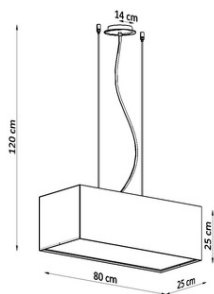

Furnizor: **Sc Trivolt Distribution SRL**
Reg. com.: J23/3300/2016
CIF: RO36421140
Adresa: Strada Apusului nr 3 (primul
sens giratoriu Tehodor Pallady-
Autostrada Soarelui), Catelu, Ilfov
Banca: BRD
IBAN: RO34BRDE441SV13182234410

SOLLUX CANDELABRU SANTA BIS 80 NEGRU

Colectia Pablo include lampi cu pendant inguste create pe baza unei combinatii interesante de materiale - otel si lemn in culori clasice.

Versiunile negre si din lemn se vor potrivi perfect in eleganta bruta a spatiilor de mansarda, in timp ce lampile care combina albul cu o nuanta calda de lemn sunt perfecte pentru decor luminos, scandinav si modern. Datorita formei lor simple, lampile Pablo se vor completa subtil intregul interior in loc sa-l depaseasca. Veti gasi un loc pentru ei in casa dvs.?

Bec: GU10, 2x40W, 2x12W LED, 50-60Hz, ~ 220-230V, IP20, clasa de aparat I

Becul nu este inclus.

Dimensiuni: 30/6/90 cm

Dimensiunea lampii: 6/30 cm

Material: Otel, lemn

Culoare: negru, lemn natural

Pret: 1 463,15 lei (TVA inclus)

Detalii online: <https://www.materialeelectrice.ro/candelabru-santa-bis-80-negru-280720>