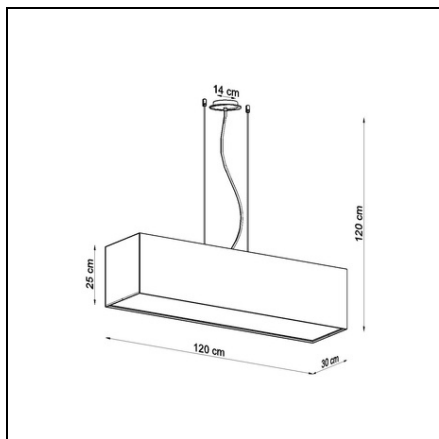

Furnizor: **Sc Trivolt Distribution SRL**
Reg. com.: J23/3300/2016
CIF: RO36421140
Adresa: Strada Apusului nr 3 (primul
sens giratoriu Tehodor Pallady-
Autostrada Soarelui), Catelu, Ilfov
Banca: BRD
IBAN: RO34BRDE441SV13182234410

SOLLUX CANDELABRU SANTA 120 NEGRU

Colectia Pablo include lampi cu pendant inguste create pe baza unei combinatii interesante de materiale - otel si lemn in culori clasice.

Versiunile negre si din lemn se vor potrivi perfect in eleganta bruta a spatiilor de mansarda, in timp ce lampile care combina albul cu o nuanta calda de lemn sunt perfecte pentru decor luminos, scandinav si modern. Datorita formei lor simple, lampile Pablo se vor completa subtil intregul interior in loc sa-l depaseasca. Veti gasi un loc pentru ei in casa dvs.?

Bec: GU10, 1x40W, 1x12W LED, 50-60Hz, ~ 220-230V, IP20, clasa de aparat I

Becul nu este inclus.

Dimensiuni: 6/6/30 cm

Material: Otel, lemn

Culoare: alb, lemn natural

Pret: 1 791,00 lei (TVA inclus)

Detalii online: <https://www.materialeelectrice.ro/candelabru-santa-120-negru-280718>