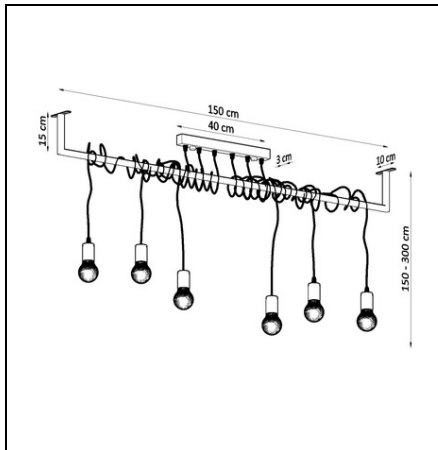

Furnizor: **Sc Trivolt Distribution SRL**
Reg. com.: J23/3300/2016
CIF: RO36421140
Adresa: Strada Apusului nr 3 (primul
sens giratoriu Tehodor Pallady-
Autostrada Soarelui), Catelu, Ilfov
Banca: BRD
IBAN: RO34BRDE441SV13182234410

SOLLUX CANDELABRU SALAMANCA 6 NEGRU

Colectia Pablo include lampi cu pendant inguste create pe baza unei combinatii interesante de materiale - otel si lemn in culori clasice.

Versiunile negre si din lemn se vor potrivi perfect in eleganta bruta a spatiilor de mansarda, in timp ce lampile care combina albul cu o nuanta calda de lemn sunt perfecte pentru decor luminos, scandinav si modern. Datorita formei lor simple, lampile Pablo se vor completa subtil intregul interior in loc sa-l depaseasca. Veti gasi un loc pentru ei in casa dvs.?

Bec: GU10, 3x40W, 3x12W LED, ~ 220-230v, 50-60Hz, IP20, clasa de aparat I

Becul nu este inclus.

Dimensiuni: 20/20/100 cm

Lampshade Dimensiune: 6/30 cm

Material: Otel, lemn

Culoare: alb, lemn natural

Pret: 714,60 lei (TVA inclus)

Detalii online: <https://www.materialeelectrice.ro/candelabru-salamanca-6-negru-280717>