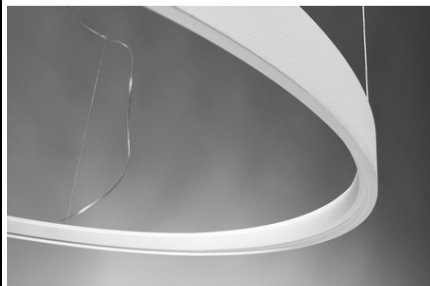

SOLLUX CANDELABRU RIO 55 ALB 4000K

Feniks este o colectie de lampi moderne de tavan si de perete. Acestea sunt cele mai potrivite pentru camerele unde este de dorit o iluminare destul de usoara, usor afumata. Ambele interioare ultra-moderne si scandinave se vor potrivi bine cu lampile cu feniks. Nu exista nici o destinatie pentru ei - ei se vor face bine in bucatarie, hol, si chiar in dormitor. Panoul care imita lemnul este un detaliu interesant care face ca aceste lampi moderne sa iasa in afara altor colectii. Light Bec: E27, 1x60W, 1x15W LED, 50-60Hz, ~ 220-230V, IP20, clasa IP20, Becul nu este inclus.
Dimensiuni: 43/12/30 cm
Material: lemn, sticla
Culoare alba
Pret: 2 000,04 lei (TVA inclus)

Detalii online: <https://www.materialeelectrice.ro/candelabru-rio-55-alb-4000k-280709>