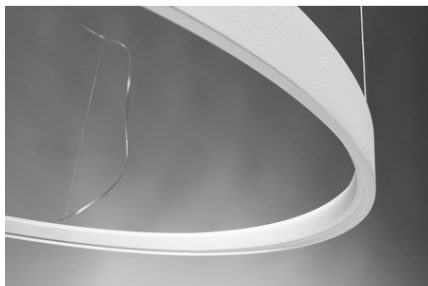

SOLLUX CANDELABRU RIO 55 NEGRU 4000K

Feniks este o colectie de lampi moderne de tavan si de perete. Acestea sunt cele mai potrivite pentru camerele unde este de dorit o iluminare destul de usoara, usor afumata. Ambele interioare ultra-moderne si scandinave se vor potrivi bine cu lampile cu feniks. Nu exista nici o destinatie pentru ei - ei se vor face bine in bucatarie, hol, si chiar in dormitor. Panoul care imita lemnul este un detaliu interesant care face ca aceste lampi moderne sa iasa in afara altor colectii. Light Bec: E27, 1x60W, 1x15W LED, 50-60Hz, ~ 220-230V, IP20, clasa IP20, Becul nu este inclus.
Dimensiuni: 43/12/30 cm
Material: lemn, sticla
Culoare: lemn natural
Pret: 2 000,24 lei (TVA inclus)

Detalii online: <https://www.materialeelectrice.ro/candelabru-rio-55-negru-4000k-280707>